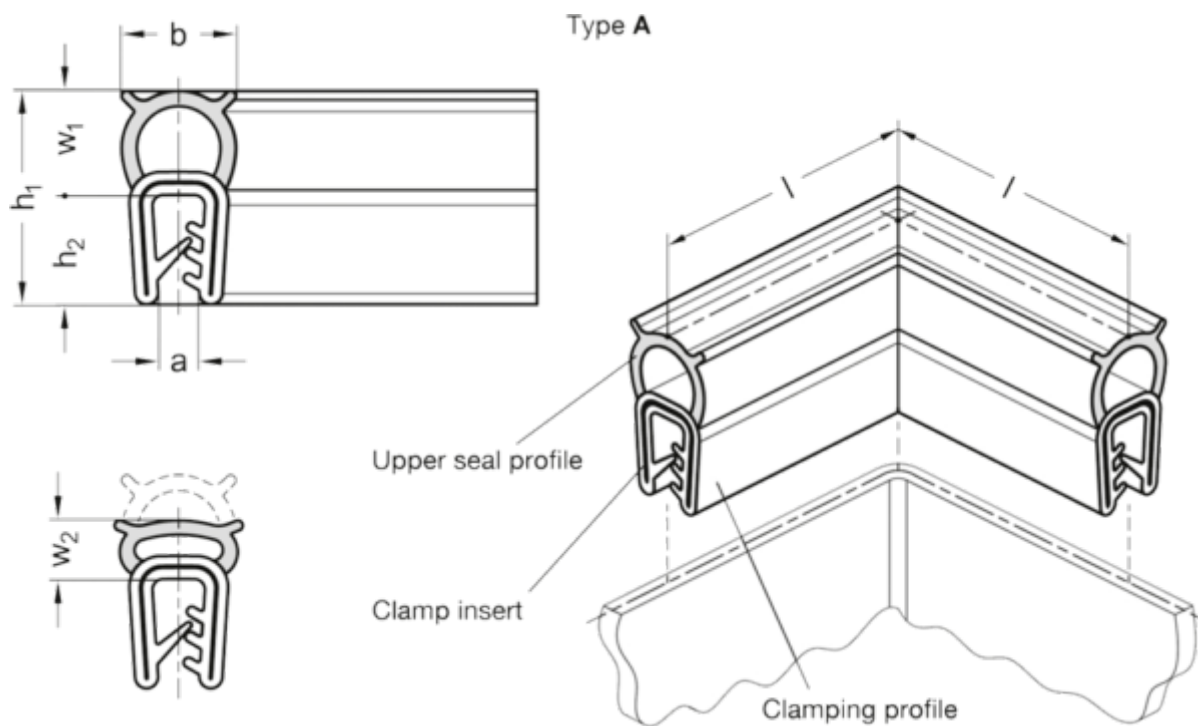

Varenummer: 202181EPDM205A400

Beskrivelse: E+G tætningsliste GN 2181-EPDM-20,5-A-400

Mål

a	= 1 - 3.5
b	= 11
h1	= 20.5
h2	= 10.5
l	= 400 ±3.2
Vægt i (g)	= 110
w1	= 10
w2	= 7